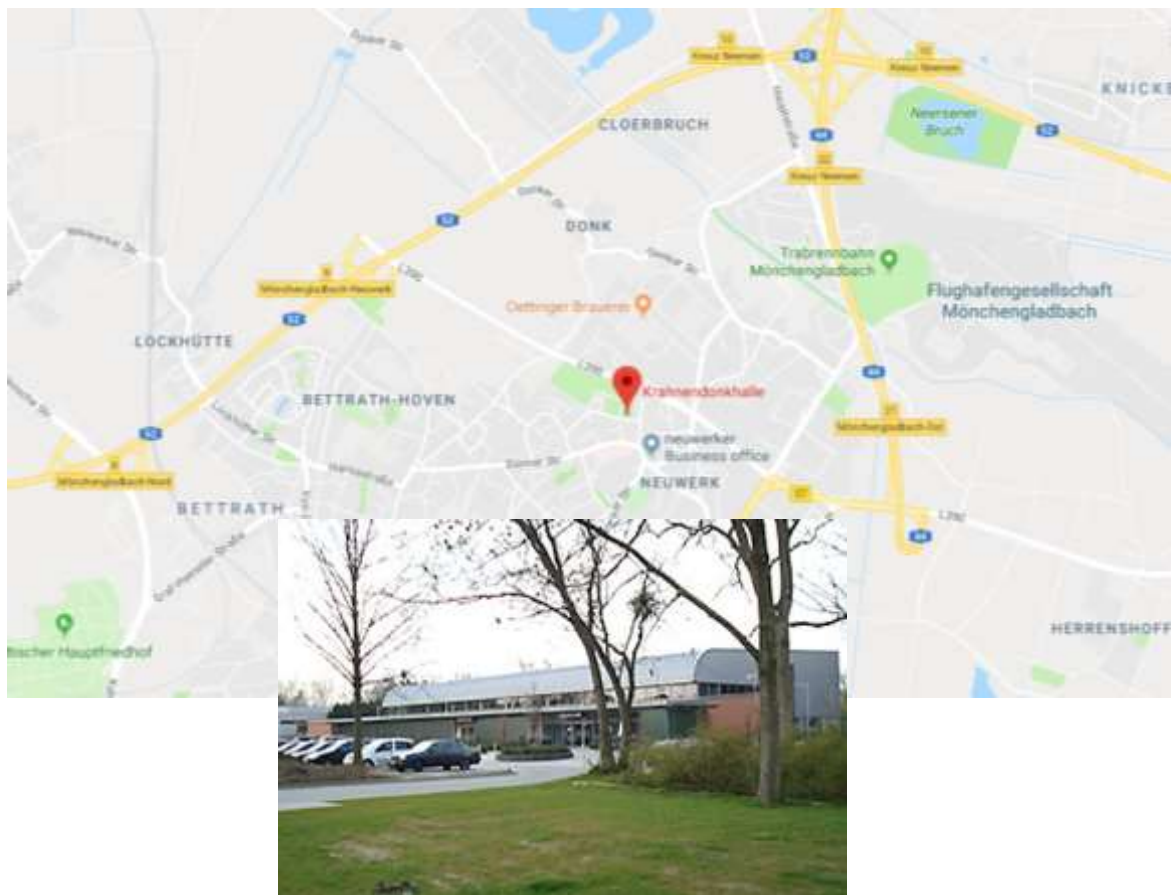

Einladung zum 6. NASHIWARI-CUP 2021

- Veranstalter:** Kyudojo-Niederrhein e.V. , Mönchengladbach
- Ausrichter:** Kyudojo-Niederrhein e.V., Mönchengladbach
- Ort:** Bezirkssportanlage Krahnendonkhalle Mönchengladbach
Gathersweg 55, 41066 Mönchengladbach
- Leitung:** Johannes Maringer, 4. Dan
- Zeit:** Sonntag, 26.09.2021, Eintreffen ab ca. 11:00 Uhr
Ab 11:30 Uhr, Auslosen der Teams und Einschießen
Ab 12:00 Uhr, Beginn mit
Eröffnung, Yawatashi, danach Start des Wettkampfes,
Ende voraussichtlich gegen 18:00 Uhr
- Wettkampfleitung:** Kampfrichter des DKyuB e.V.
- Teilnehmer:** Sichere Matoschützen ab 4. Kyu mit gültigem Kyudopass,
max. 24 Einzelanmeldungen, der Eingang der Anmeldung entscheidet
- Ausrüstung:** Gemäß Wettkampfordnung des DKyuB e.V.
- Kosten:** Startgeld: 10,- € pro Teilnehmer
- Modus:** Teamwettkampf, eine Mannschaft besteht aus 2 Schützen, jedes Team
schießt min. 10, max. 20 Durchgänge mit 4 Pfeilen auf ein Mato,
Anzahl der Durchgänge je nach TN-Meldungen
Das Team mit den meisten Treffern gewinnt.
- Anmeldung:** Namentliche Anmeldung der Schützen bis zum 31.08.2021
via Email an den Landestrainer: johannes.maringer@kyudojo-niederrhein.de
- Sonstiges:** Nach dem Wettkampf gemütliches Beisammensein, bitte dazu anmelden.
Es wird während der Veranstaltung keine Verpflegung angeboten!
- Datenschutz:** Es werden Meldedaten zum Wettkampf aufgenommen und verarbeitet,
gemäß dem neuen Datenschutzgesetz.
Des Weiteren werden Fotoaufnahmen gemacht. Wer dies nicht möchte,
sollte es bei der Anmeldung mit angeben.

Unterkunft: www.moenchengladbach.de/de/aktuell-aktiv/uebernachtung-hotels/hotels-in-moenchengladbach/

Anfahrt: **über die A52:**
BAB A52 bis Abfahrt Mönchengladbach-Neuwerk (9), dann in Richtung Neuwerk, erste Straße rechts in den „Krahnendonk“ abbiegen, wiederrum die erste rechts abbiegen in den „Gathersweg“, erste Einfahrt rechts auf den Parkplatz einbiegen, die Krahnendonkhalle befindet sich direkt an der Ecke